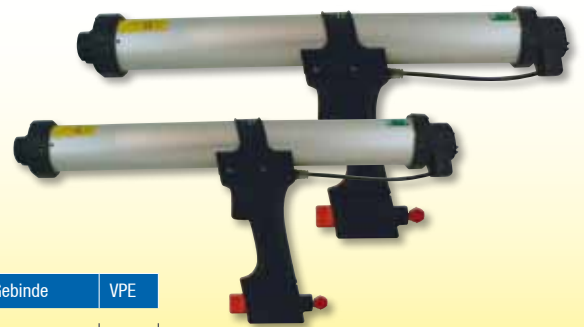

Verarbeitungsgeräte / Werkzeuge
Working equipments / Tools

Teleskop- und Luftdruckpistole V93 für 310 ml Kartuschen.

Telescopic airpressure gun for 310 ml cartridges.

Teleskop- und Luftdruckpistole V93

Art.-Nr.	Artikel	Inhalt	Gebinde	VPE
99176396	Teleskop-Pistole V93 für 310 ml Kts.			1

Luftdruck-Pistole Cox für 400 ml / 600 ml Beutel.

Airpressure gun Cox for 400 ml / 600 ml bags.

Luftdruck-Pistole Cox

Art.-Nr.	Artikel	Inhalt	Gebinde	VPE
1703000	Luftdruckpistole Cox für 400 ml Btl.		Stück	1
99176560	Luftdruckpistole Cox für 600 ml Btl.		Stück	1

Handdruck-Pistole für Beutel.

Handpressure gun for bags.

Handdruck-Pistole

Art.-Nr.	Artikel	Inhalt	Gebinde	VPE
1702900	Handdruck-Pistole für 300 / 400 ml Btl.		Stück	1
99176552	Handdruck-Pistole für 600 ml Btl.		Stück	1

Handpistole H 14

Handpistole für 310ml Kartuschen.

Manual gun for 310ml cartridges.

Art.-Nr.	Artikel	Inhalt	Gebinde	VPE
99075110	Handpistole H 14 für 310 ml Kartuschen		Stück	1

Druckluft-Sprühgerät SG700

Druckluft-Sprühgerät SG700.