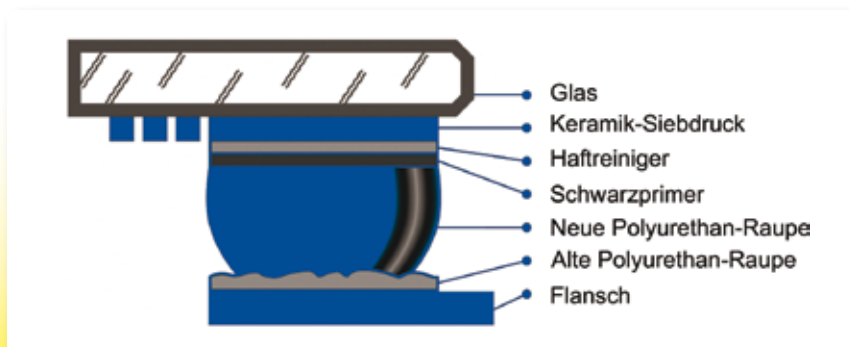

Art.-Nr.	Artikel		Inhalt	Gebinde	VPE
99176651	Ziehgriffe für Schneidedraht	Pull handles for cutting wire	2	Set	1
1716400	Golddraht	Golden colour wire	Rolle	1	1
1702600	Vierkant-Schneidedraht	Square cutting wire	Rolle	1	1
99052085	Drahtstarter	Starter for cutting wire	Stück	Packung	1
99052050	Super Scraper Satz	Super scraper set	Set	Koffer	1
99052063	Düsenzange	Nozzle pliers	Stück	Packung	1
99052051	Falzschaber	Beading scraper	Stück	Packung	1
99052087	Schnureinzieher	Thread mount	Stück	Packung	1
99052189	Leistenheber Professional	Moulding remover	Stück	Packung	1
99052058	Drahtgegenhalter	Cutting wire hold	Stück	Packung	1
40960	Putztuchrolle fusselfrei 3-lagig blau	Cleaning cloth non fuzzing three-ply blue	36 x 36 cm Rolle	Packung	1
1702200	Wollwischer	Woolen wiper	Stück	Packung	100

Zubehör zur Scheibenmontage

Tools for mounting of vehicle glass.