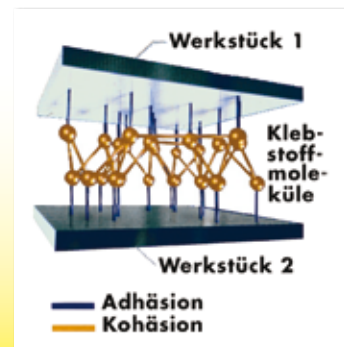

Art.-Nr.	Artikel		Inhalt	Gebinde	VPE
99176651	Ziehgriffe für Schneidedraht	Pull handles for cutting wire	2	Set	1
1716400	Golddraht	Golden colour wire	Rolle	1	1
1702600	Vierkant-Schneidedraht	Square cutting wire	Rolle	1	1
99052085	Drahtstarter	Starter for cutting wire	Stück	Packung	1
99052050	Super Scraper Satz	Super scraper set	Set	Koffer	1
99052063	Düsenzange	Nozzle pliers	Stück	Packung	1
99052051	Falzschaber	Beading scraper	Stück	Packung	1
99052087	Schnureinzieher	Thread mount	Stück	Packung	1
99052189	Leistenheber Professional	Moulding remover	Stück	Packung	1
99052058	Drahtgegenhalter	Cutting wire hold	Stück	Packung	1
40960	Putztuchrolle fusselfrei 3-lagig blau	Cleaning cloth non fuzzing three-ply blue	36 x 36 cm Rolle	Packung	1
1702200	Wollwischer	Woolen wiper	Stück	Packung	100

Zubehör zur Scheibenmontage

Tools for mounting of vehicle glass.